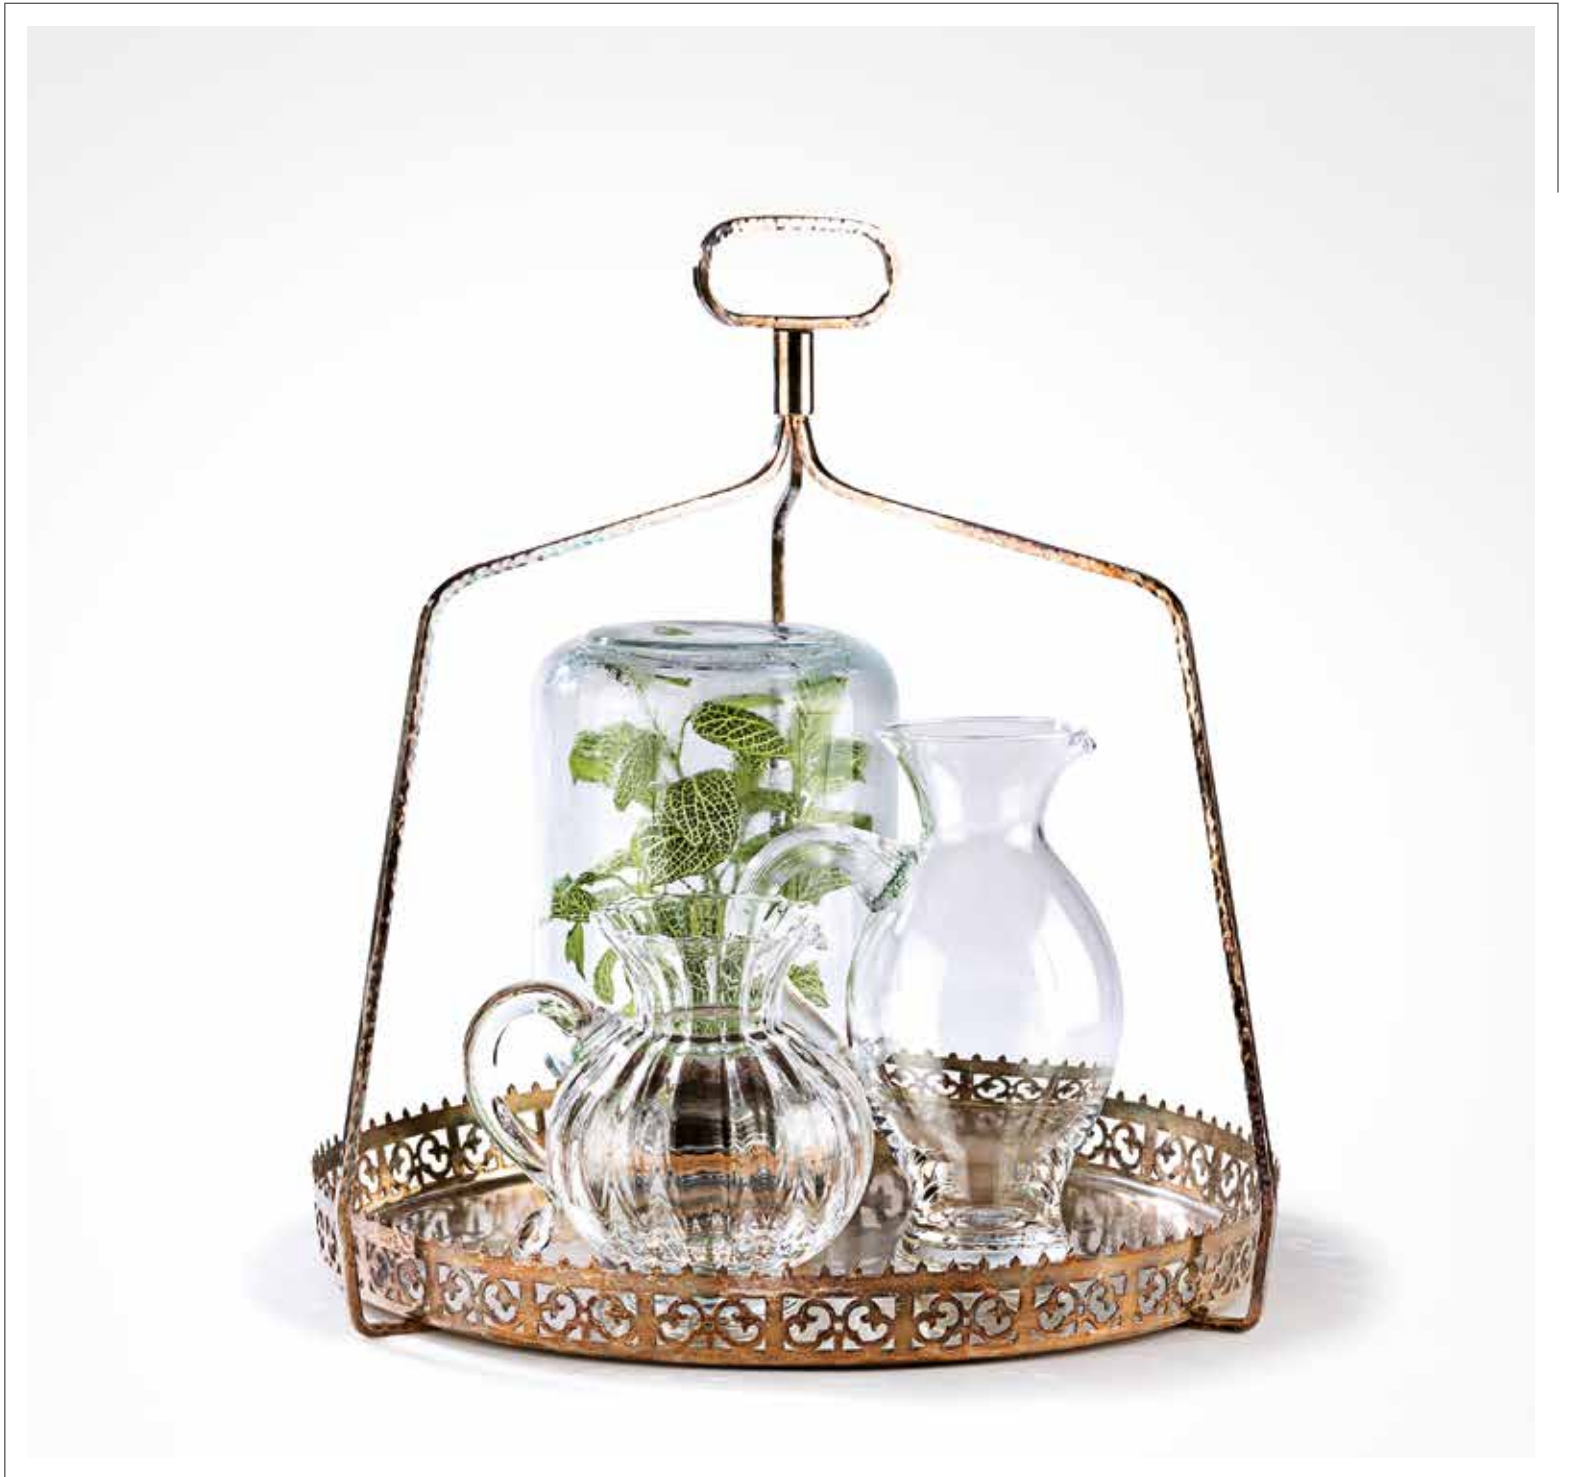

MAITRE

COLLEZIONE IN VETRO TRASPARENTE
COLLECTION IN CLEAR GLASS

MAITRE
▼