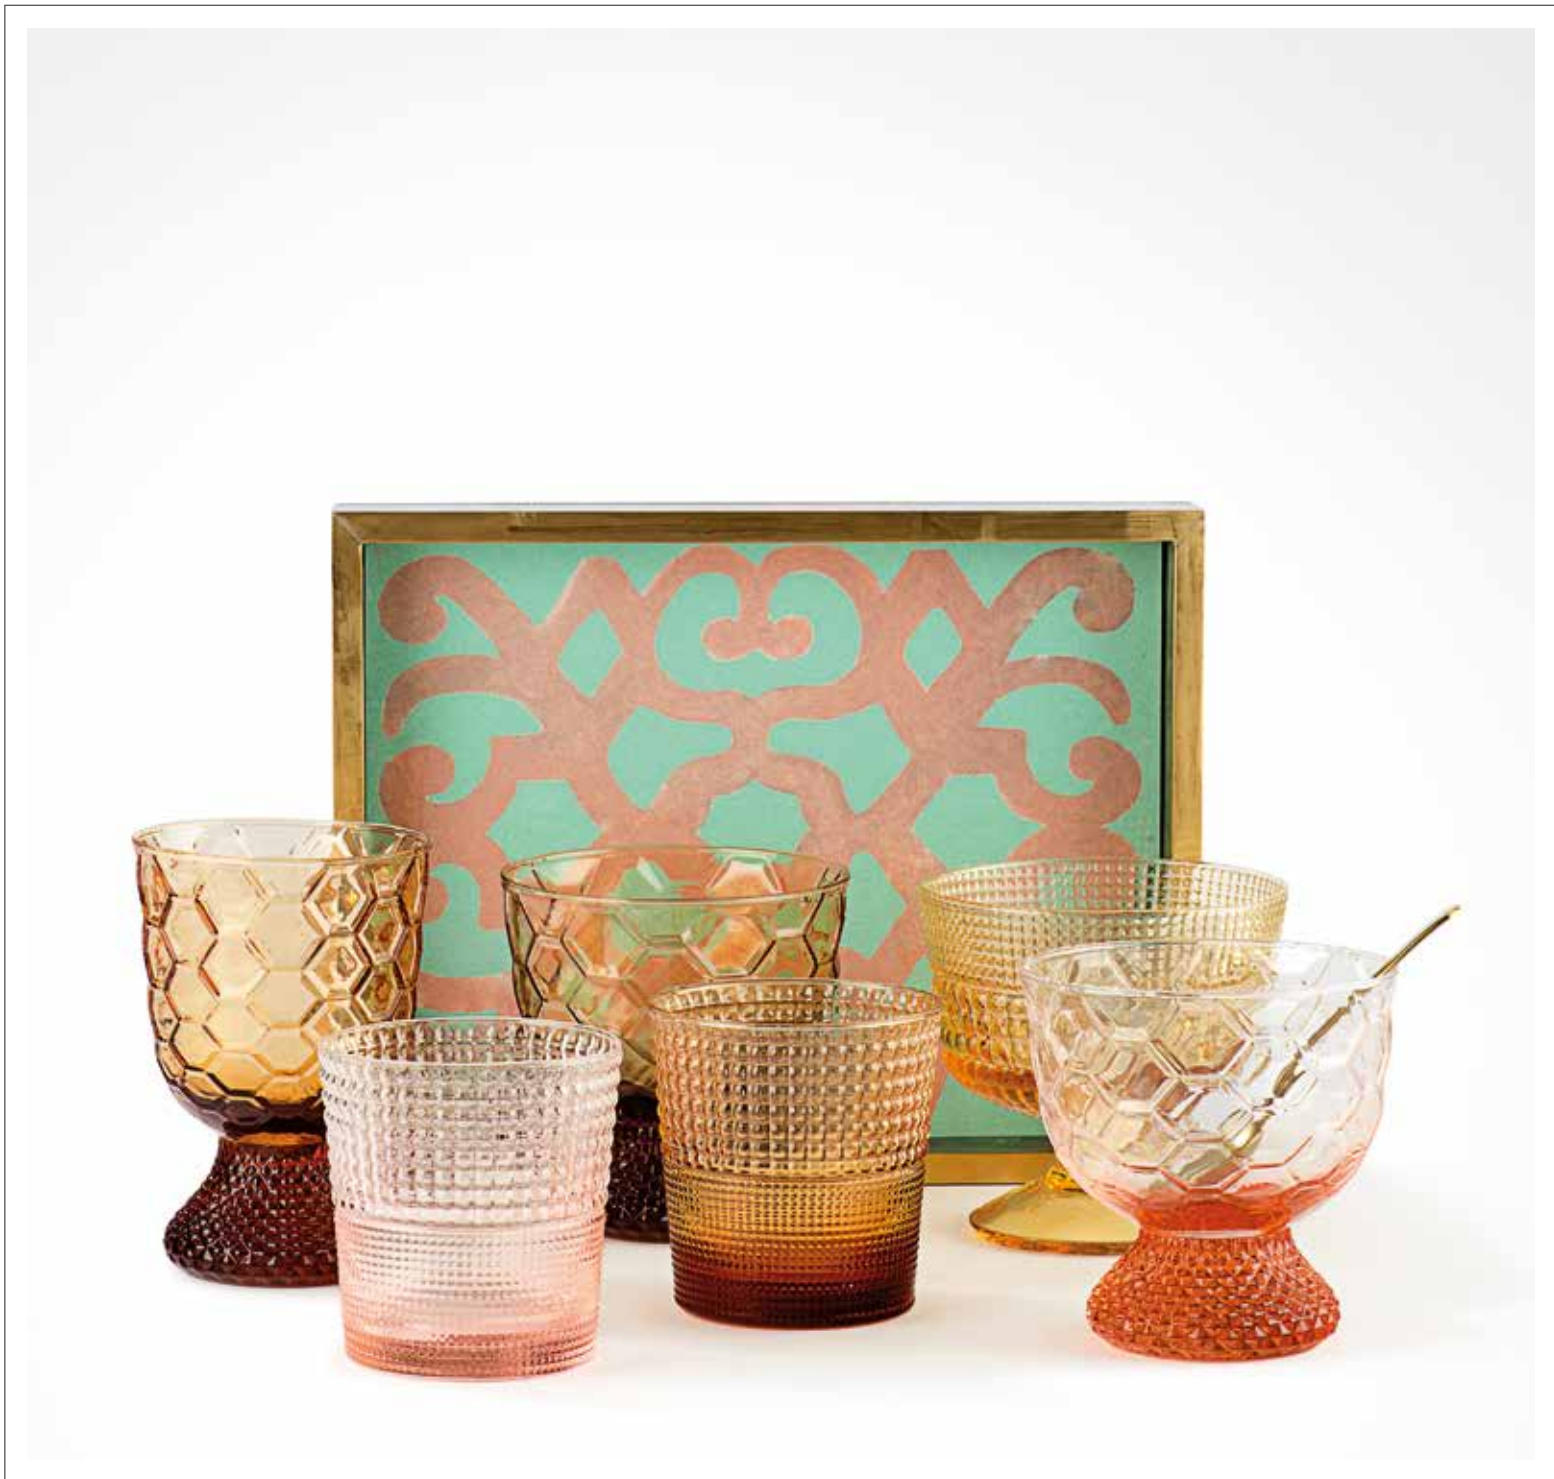

SPEEDY

VINTAGE

COLLEZIONE IN VETRO COLORATO NELLA MASSA
COLLECTION IN SOLID COLOUR GLASS

VINTAGE
v

VINTAGE

Collezione in vetro colorato nella massa
Collection in solid colour glass

7763.1

Colori assortiti
Assorted colours