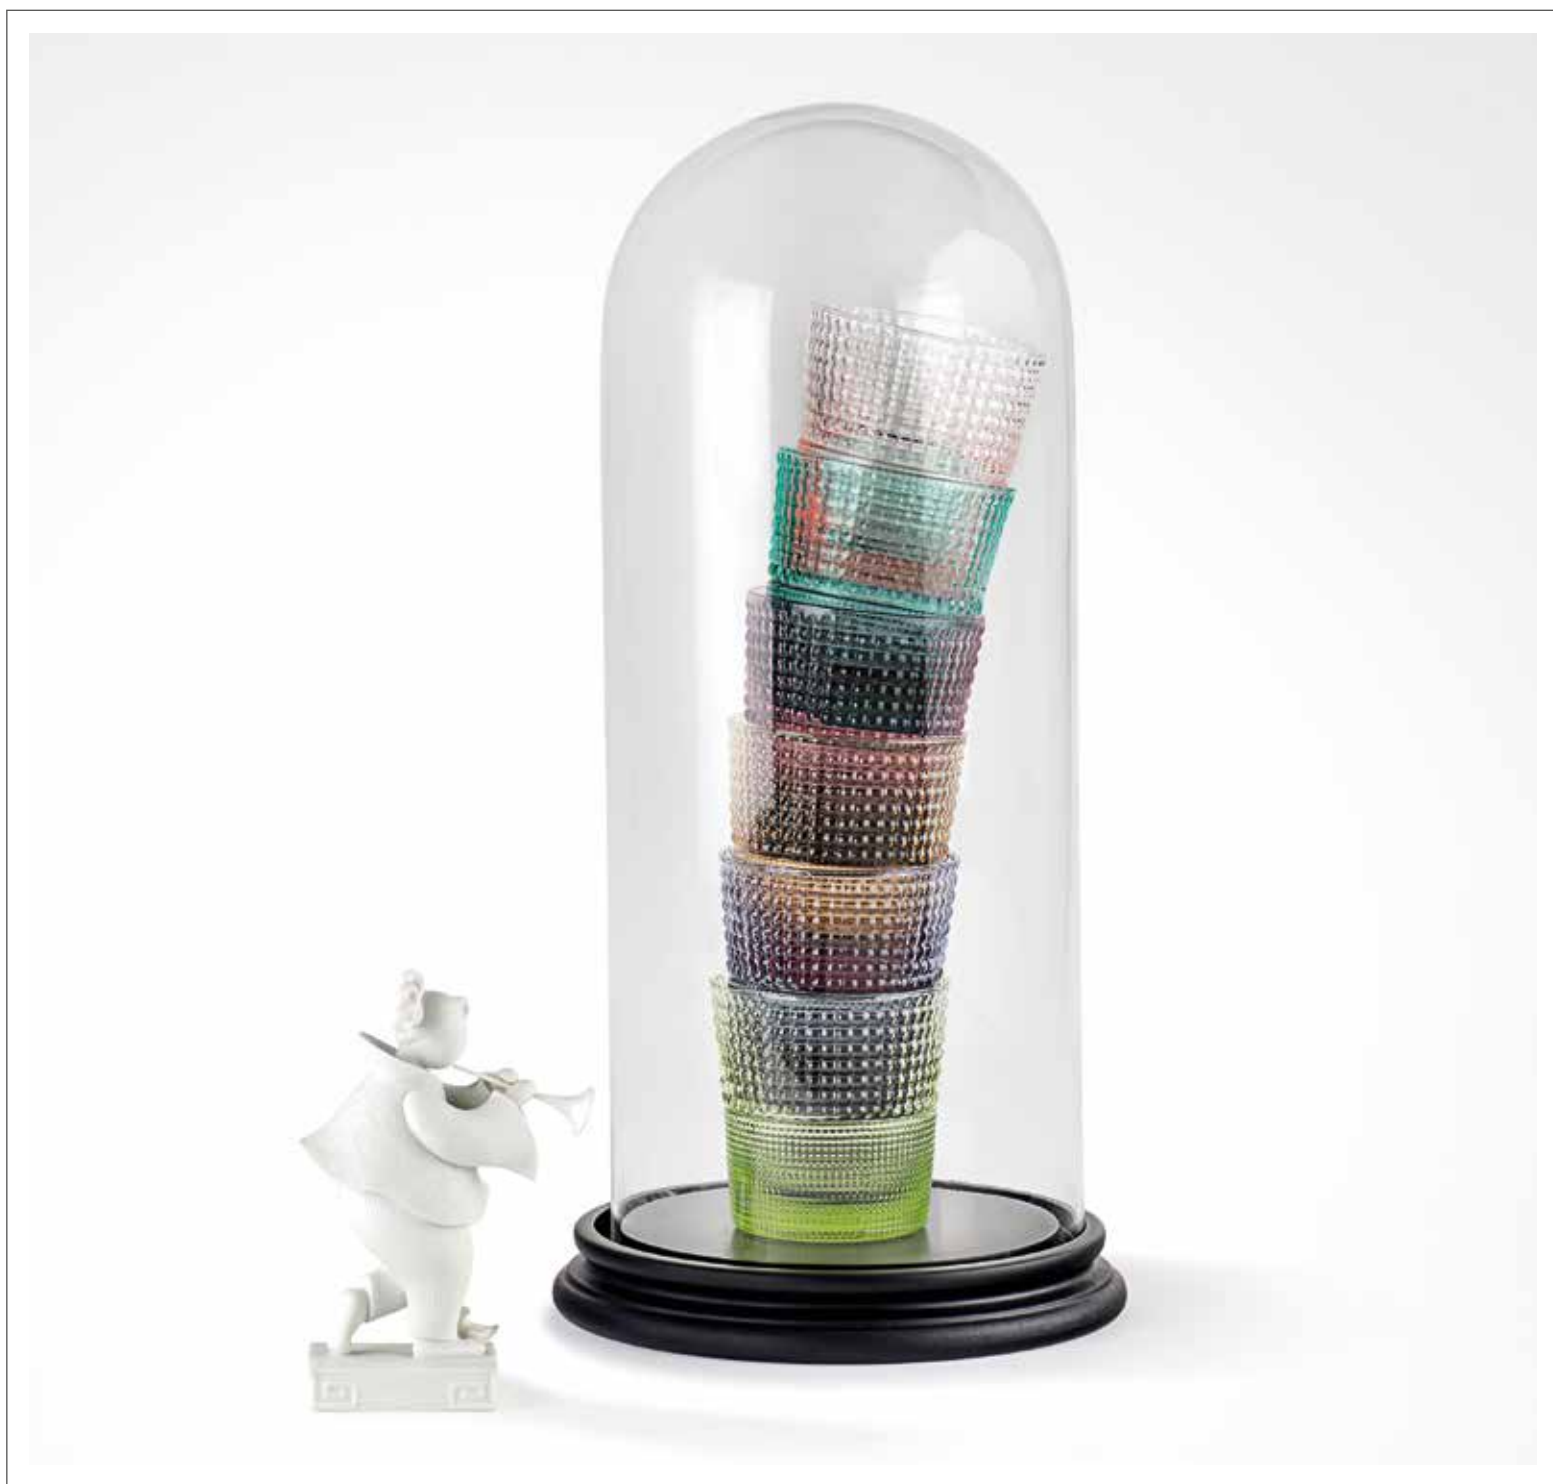

SPEEDY

COLLEZIONE IN VETRO TRASPARENTE E COLORATO NELLA MASSA
COLLECTION IN CLEAR AND SOLID COLOUR GLASS

SPEEDY
v